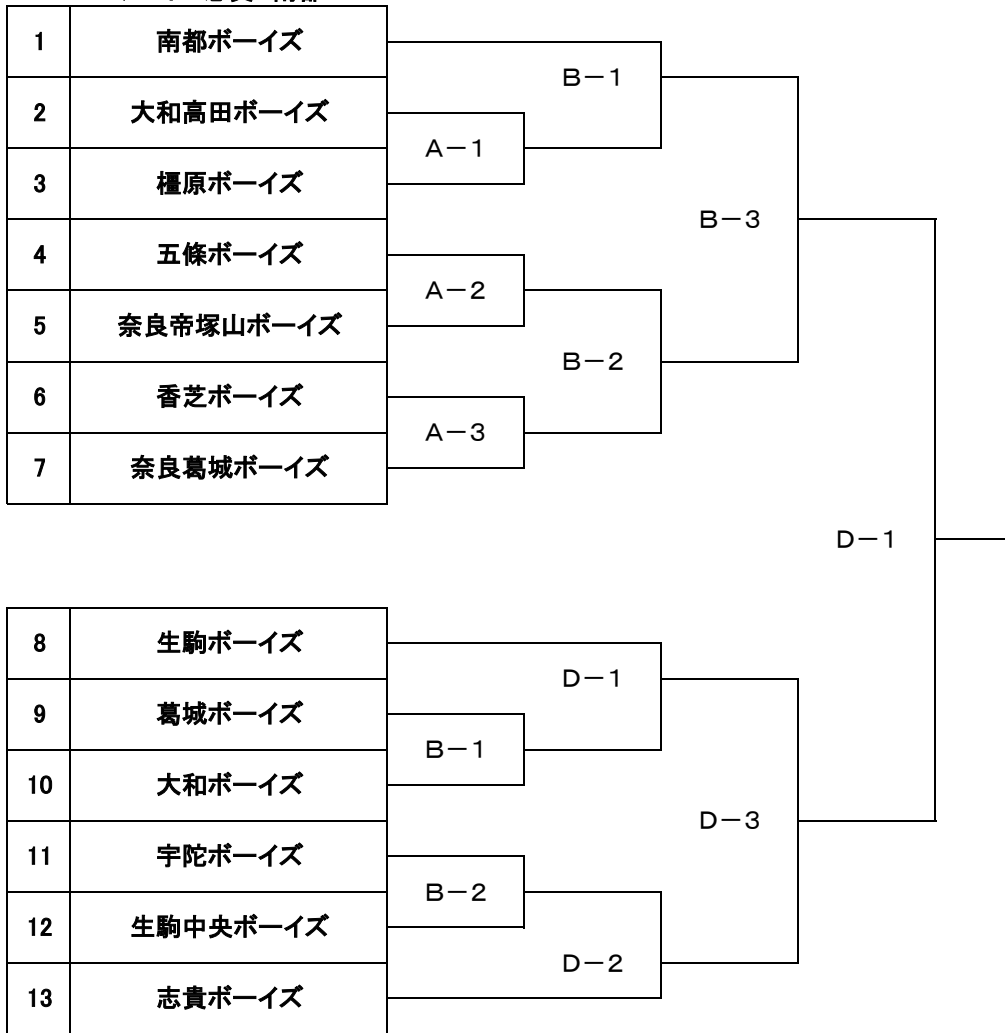

## 第46回選手権大会 奈良県支部予選 組合せ表

中学生の部(13チーム)    6月14日(日)    6月20日(土)    6月27日(土)  
シード 志貴 南都

小学生の部(奈良県・兵庫県)    6月27日(土)大和郡山市営球場(香芝担当)

1	三田ボーイズ	C-1		奈良葛城ボーイズ	3
2	香芝ボーイズ	C-2		三田ボーイズ	1
3	奈良葛城ボーイズ	C-3		香芝ボーイズ	2

グランド担当チーム    葛城・五條・志貴・奈良葛城・奈良帝塚山

大会使用球場		6月14日	6月20日	6月21日	6月27日
A	佐藤薬品スタジアム	奈良帝塚山	/	/	/
B	阿田峯運動公園野球場	葛城	五條	予備	/
C	大和郡山市営野球場	/	/	/	香芝(小)
D	橿原運動公園硬式球場	/	志貴	/	奈良葛城