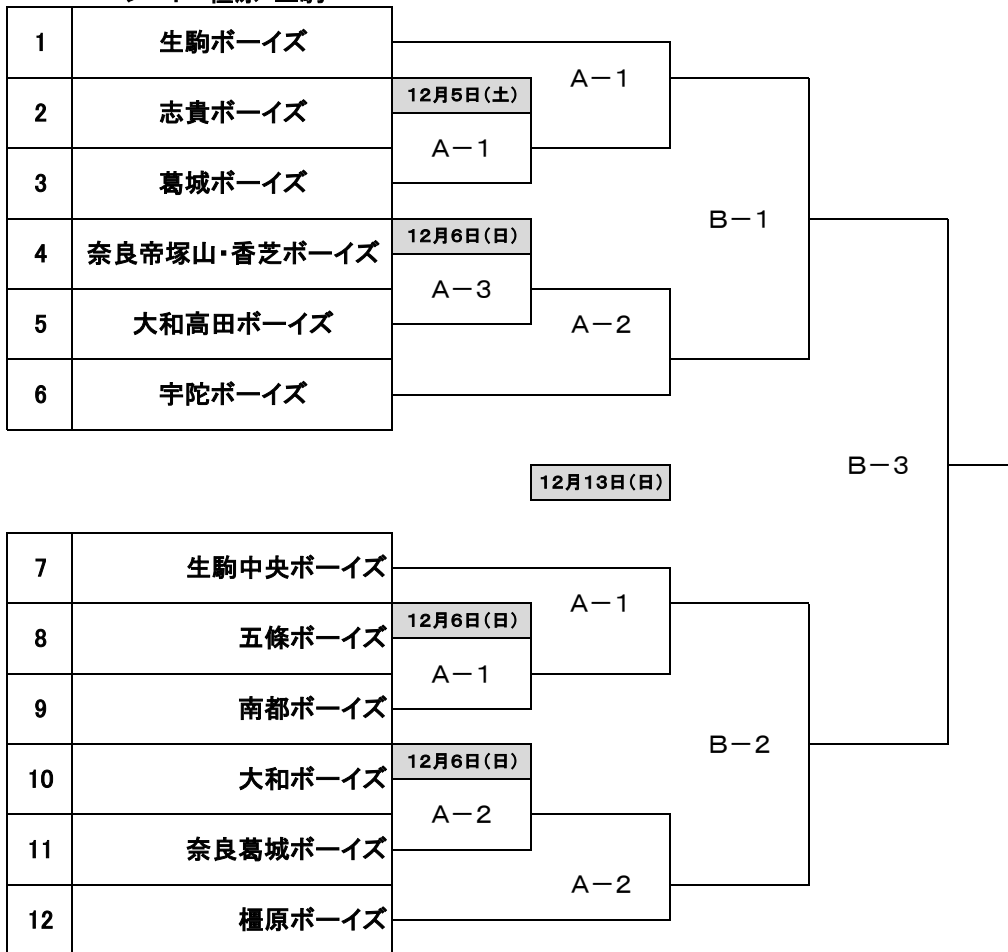

## 第46回春季全国大会 奈良県支部予選 組合せ表

中学生の部(12チーム)  
シード 橿原・生駒

12月12日(土)      12月19日(土)

グラウンド担当チーム

生駒 宇陀 橿原 香芝 葛城 五條

| 大会使用球場 |            | 12月5日 | 12月6日       | 12月12日 | 12月13日 | 12月19日 | 12月20日<br>12月23日 |
|--------|------------|-------|-------------|--------|--------|--------|------------------|
| A      | 佐藤薬品スタジアム  | 葛城    | 奈良帝塚山<br>香芝 | 宇陀     | 橿原     | /      | /                |
| B      | 橿原運動公園硬式球場 | /     | /           | /      | /      | 生駒     | /                |